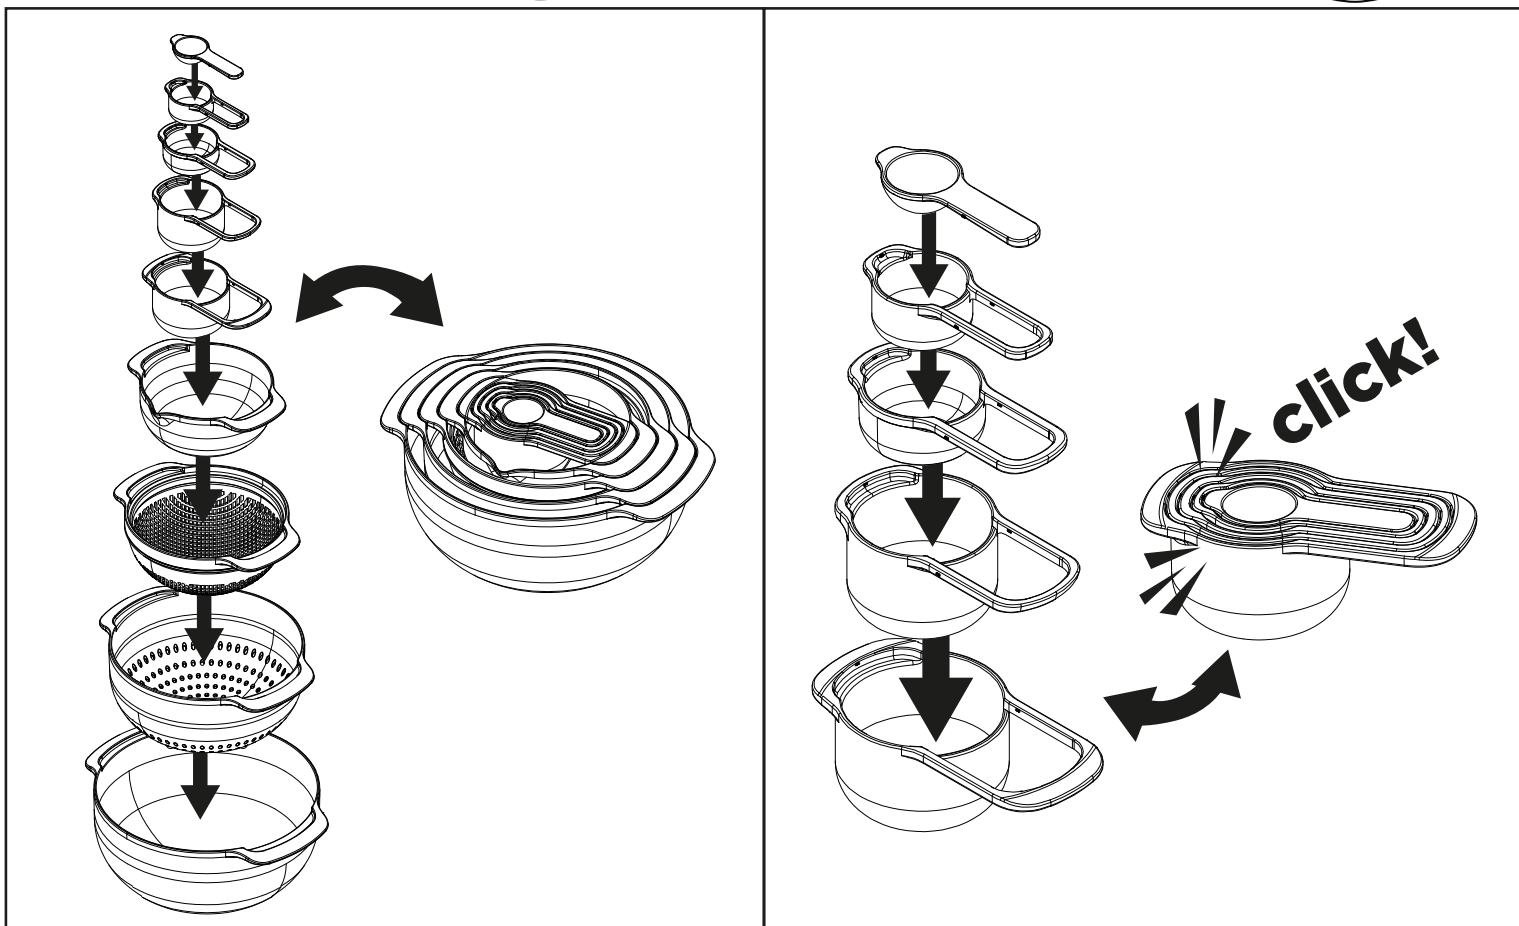

Casdon®

Joseph Joseph®

EN: compact food preparation set
FR: ensemble compact de préparation des aliments
IT: set compatto per la preparazione del cibo
NL: compacte voedselbereidingsset
PL: kompaktowy zestaw do przygotowywania jedzenia
RU: компактный набор для приготовления пищи
NO: kompakt matlagingssett
FI: pieni ruoanvalmistussarja
ES: juego de preparación de comida vcompacta
DE: Kompaktes Lebensmittelzubereitungsset
PT: conjunto de preparação de comida compacta
CZ: kompaktní sada na přípravu pokrmů
DA: kompakt madlavningsssæt
SV: litet matlagningssett
AR: مجموعة تحضير الطعام المدمجة

3+

casdon.com

UK: Casdon Ltd, Cornford Road, Blackpool, FY4 4QW, UK
EU: Casdon B.V, Kruisdonk 66, 6222PH Maastricht, NL
US: Total Biz Fulfillment Inc, 1 Corporate Dr, Grantsville, MD 21536, USA
Made under license from Joseph Joseph Ltd

Item No. 75350-75399
Rvn: 1022
Made in China/Fabriqué en Chine