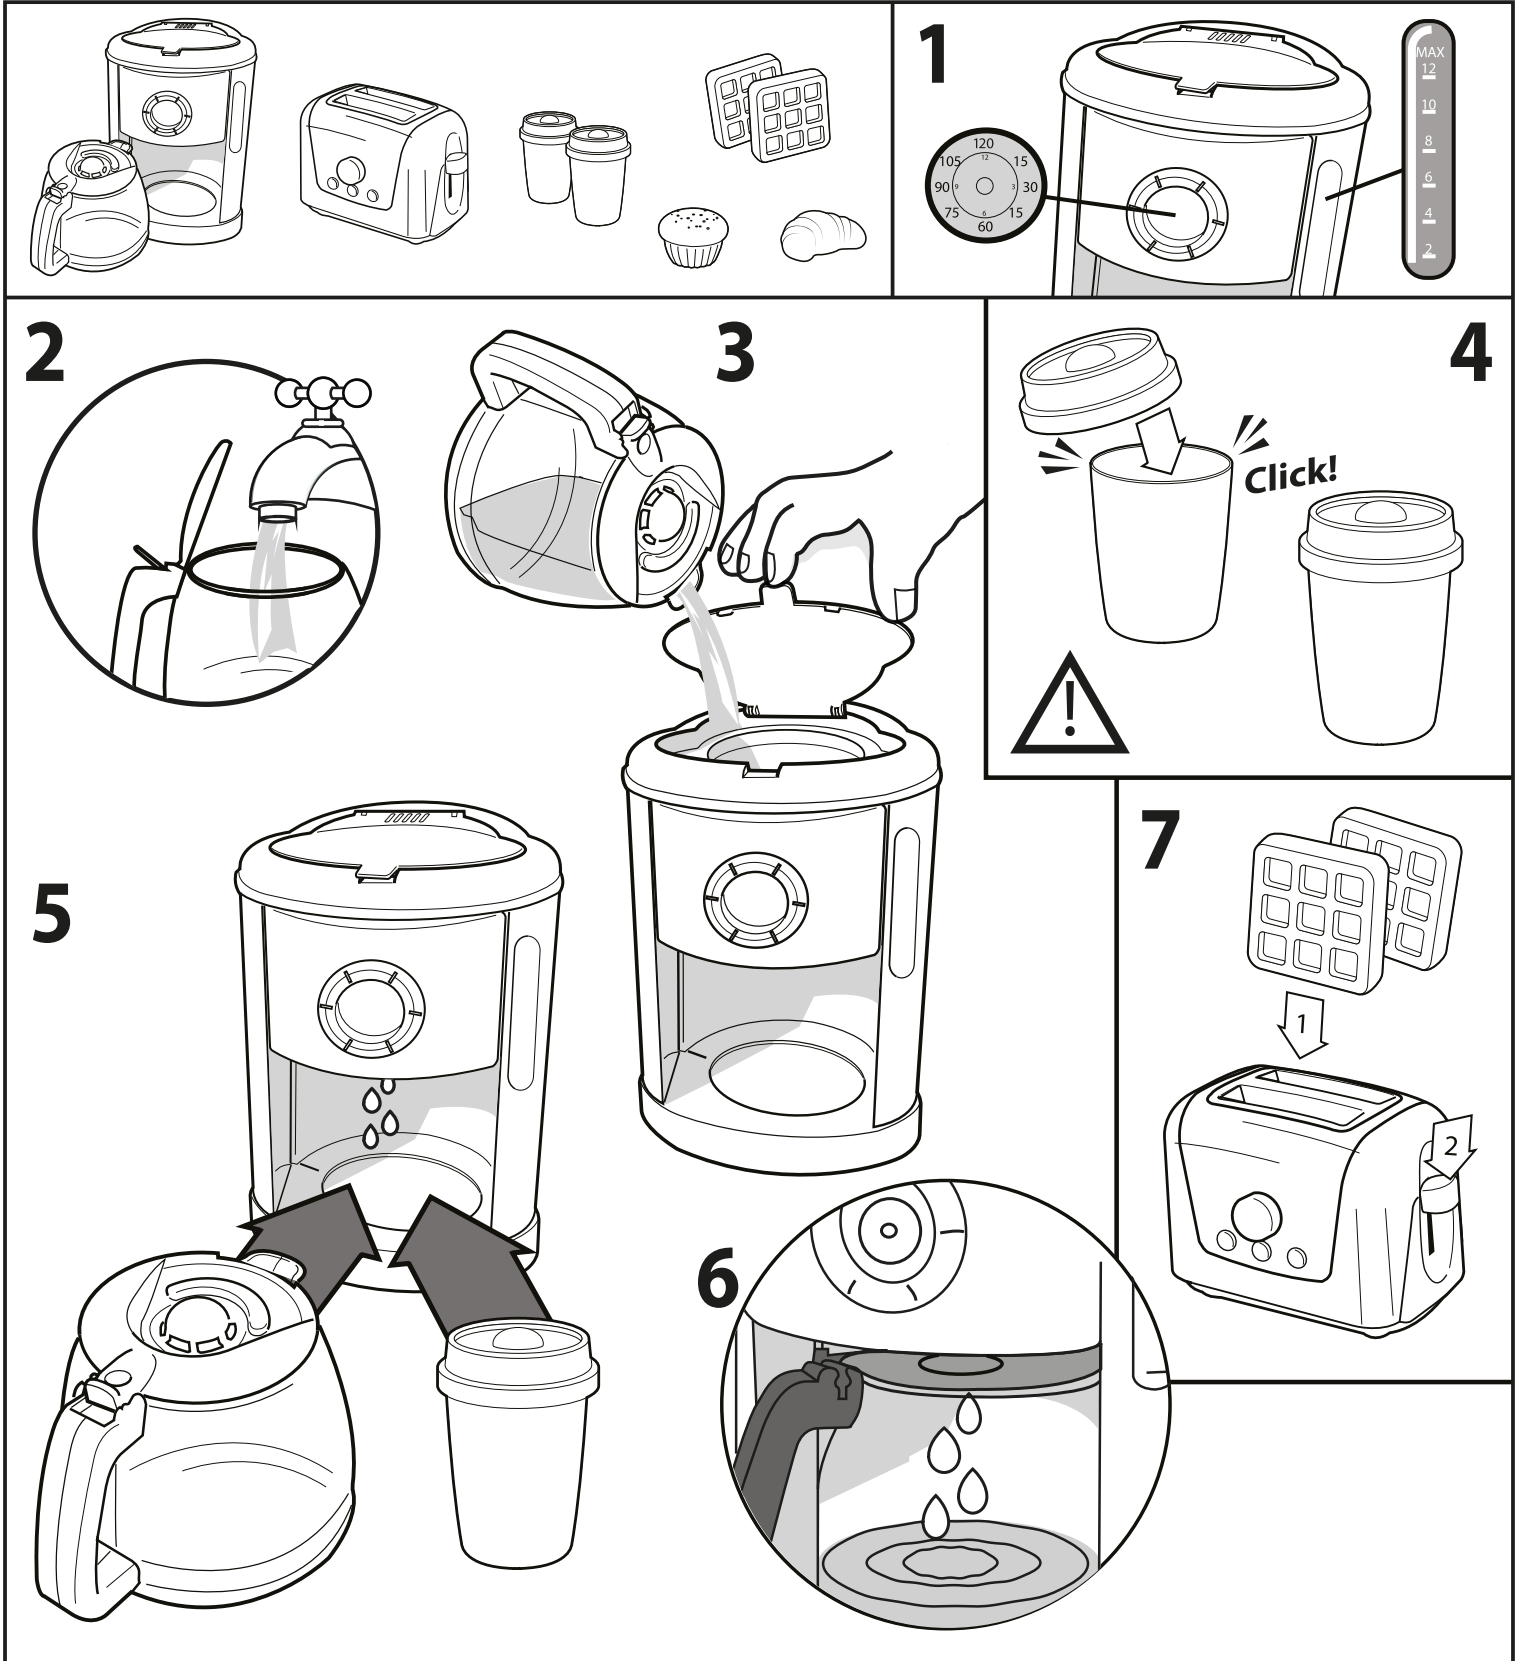

casdon®

FR: ensemble petit-déjeuner à emporter
ES: juego de desayuno para llevar
DE: Frühstückset für unterwegs
IT: set colazione da asporto
NL: afhaalontbijtset
PT: conjunto de pequeno-almoço para levar
CZ: sada pro snidani s sebou

PL: zestaw do drugiego śniadania
RU: набор для завтрака, на вынос
DA: sæt til morgenmad på farten
SV: frukost att ta med-set
NO: ta-med-seg frokostsett
FI: take away -aamiaiset
مجموعة الإفطار الجاهز AR

3+

takeaway breakfast set

EN: Please retain this information for future reference. FR: Veuillez conserver ces informations pour référence ultérieure. ES: Guarde esta información para futuras consultas. DE: Diese Informationen bitte zum späteren Nachschlagen aufbewahren. IT: Conservare queste informazioni per riferimento futuro. NL: Bewaar deze informatie voor toekomstige referentie. PT: Por favor, retenha esta informação para referência futura. CZ: Uchovávejte tyto informace pro případné další použití. PL: Proszę zachować te informacje do późniejszego wglądu. RU: Сохраните эту информацию для дальнейшего использования. DA: Behold disse oplysninger for fremtidig reference. SV: Behåll denna information för framtida referens. NO: Vennligst ta vare på denne informasjonen for fremtidig bruk. FI: Säilytä nämä tiedot myöhempiä tarvetta varten. TR: Lütfen bu bilgileri gelecekte başvurmak için saklayın. EL: Παρακαλούμε διατηρήστε αυτές τις πληροφορίες για μελλοντική αναφορά. HR: Sačuvajte ove informacije za buduću upotrebu. HU: Kérjük őrizze meg ezt az információt jövőbeli hivatkozási célokra. SK: Vše informácie shranite za nadaljnjo uporabo. SL: Tieto informácie si ponehajte pre použitie v budućnosti. RO: Vă rugăm să păstrați aceste informații pentru a le putea consulta ulterior. AR: يُرجى الاحتفاظ بهذه المعلومات للرجوع إليها فيما بعد.

casdon.com

UK: Casdon Ltd, Cornford Road, Blackpool, FY4 4QW, UK
EU: Casdon B.V, Kruisdonk 66, 6222PH Maastricht, NL
US: Total Biz Fulfillment Inc, 1 Corporate Dr, Grantsville, MD 21536, USA

Item No. 66050 - 66099
Rvn: 1022

Made in India / Fabriqué en Inde